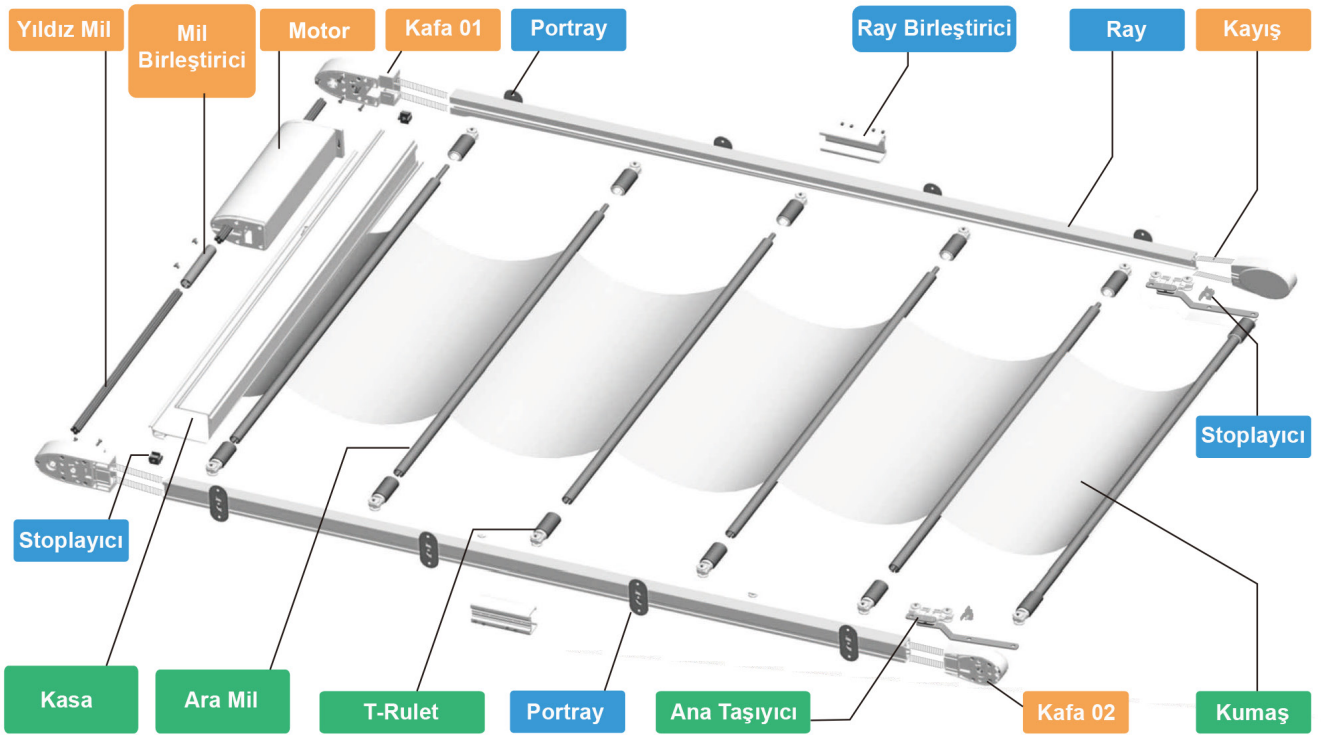

# MOTORLU KIŞ BAHÇESİ SİSTEMLERİ

Tek Yöne Açılır Sistem

Ortadan Açılır Sistem

**ACATAY**

CODE: TR05-01  
KAFA01

CODE: TR04-02  
KAFA02

CODE: TR05-03  
TAŞIYICI

CODE: TR05-05  
RULET