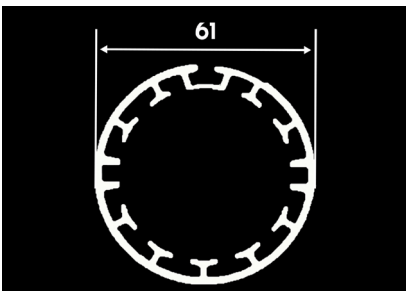

CODE: 3321-3  
AĖŞAP JALUZİ  
BORU SONU

CODE: 3325-1  
AĖŞAP JALUZİ  
İP MAKARASI

CODE: 3325-2  
AĖŞAP JALUZİ  
İP MAKARASI YATAĐI

CODE: 34308  
38 MM  
ALÜMİNYUM BORU

CODE: 34473  
47 MM  
ALÜMİNYUM BORU