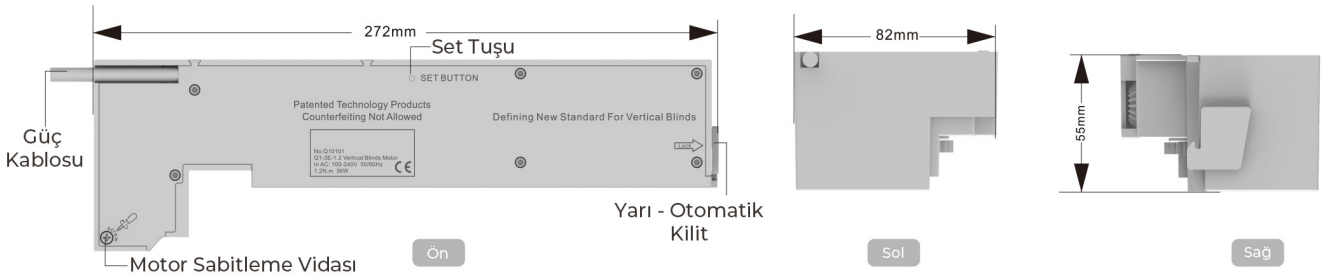

DIKEY PERDE MOTORU

RF Kumanda İle
Uyumlu

- Hand Pull Start.
- Elle Çekerek Çalıtırma Mevcuttur.

Model	Torque (N.m.)	Güç (w)	Voltaj (V)	Ağırlık (kg)	Uzunluk (mm)
Q10101	1.2	36	AC 100 - 240	0,74	272
Q10147	1.3	36	AC 100 - 240	0,75	272

ACATAY