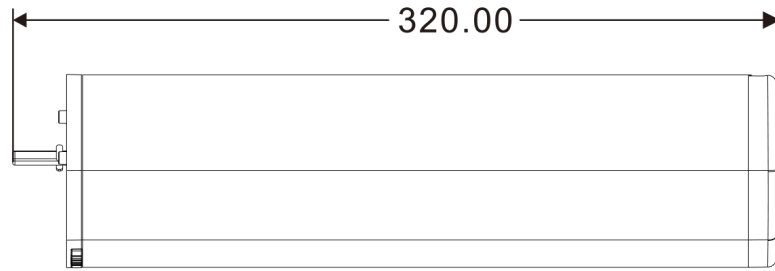

# PERDE MOTORU

\* Hand Pull Start.

\* Elle Çekerek Çalıtırma Mevcuttur.

Akıllı Ev Sistemleri ile Uyumlu

Duvar Tipi Jaluzi Anahtarları ile Uyumlu

RF Kumanda İle Uyumlu

Perde

Süper Sessiz