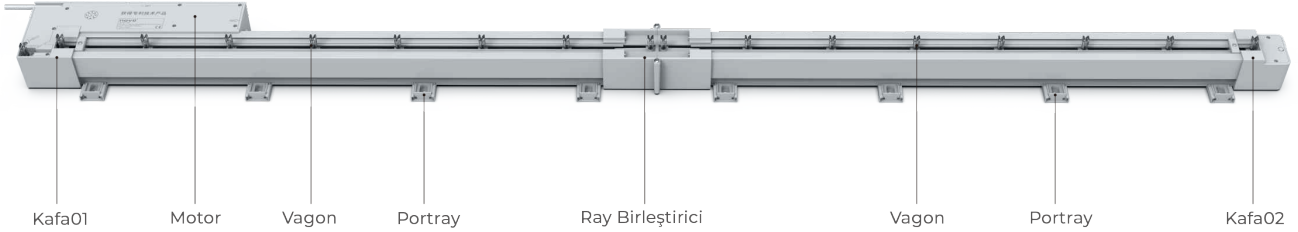

MOTORLU DİKEY PERDE SİSTEMLERİ

L Dönüş