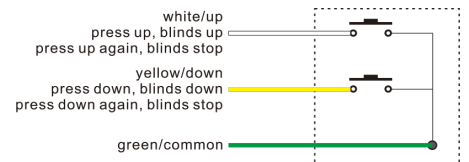

# TÜP MOTOR Ø25

25 MM ENTEGRE ALICILI  
24 V, DRY CONTACT  
ELEKTRONİK LİMİT AYARLI  
STOR PERDE TÜP  
MOTORLARI

Stor  
Perde

Zebra  
Perde

RF Kumanda İle  
Uyumlu

Panel ve Dry  
Contact Anahtarı  
ile Uyumlu