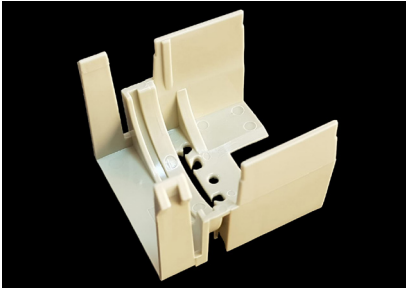

CODE: 3325-2
AĖŞAP JALUZİ
İP MAKARASI YATAĐI