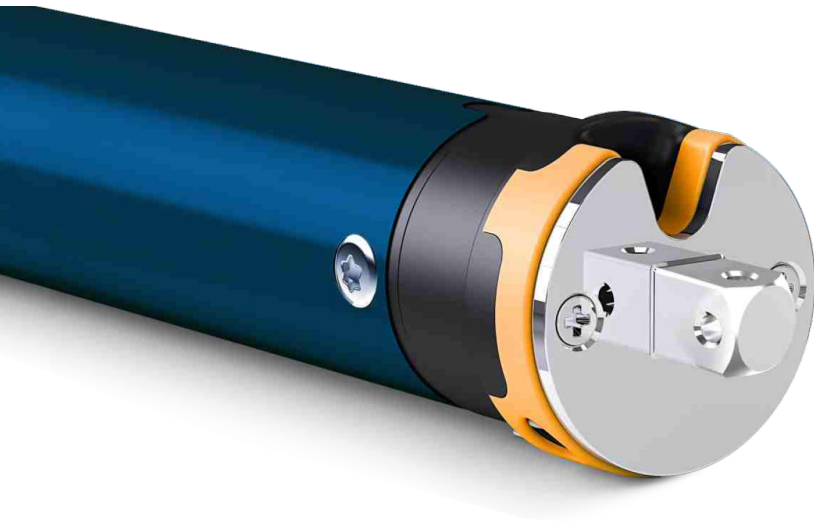

TÜP MOTOR Ø35

35 MM ENTEGRE ALICILI,
ELEKTRONİK LİMİT AYARLI
(VERİCİDEN)
STOR PERDE TÜP
MOTORLARI

Stor
Perde

50 mm
Ahşap
Jaluzi

Zebra
Perde

RF Kumanda İle
Uyumlu

Model	Torque (N.m.)	Hız (rpm)	Güç (w)	Voltaj (V)	Frekans (Hz)	Ses (db)	Koruma Sınıfı (IP)	Uzunluk (mm)
D10122	6	28	115	220	50	≤28	IP44	515
D10123	10	17	115	220	50	≤28	IP44	515

ACATAY