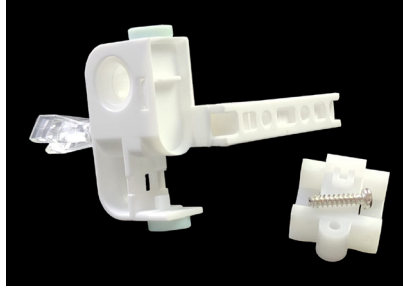

# MOTORLU DİKEY PERDE SİSTEMLERİ

L Dönüş

U Dönüş

**ACATAY**

CODE: TR06 -01  
VAGON ÇEKİCİ SAĞ

CODE: TR06-02  
VAGON ÇEKİCİ SOL

CODE: TR06-03  
VAGON

CODE: TR06-05  
MESAFE YAYI 106 MM