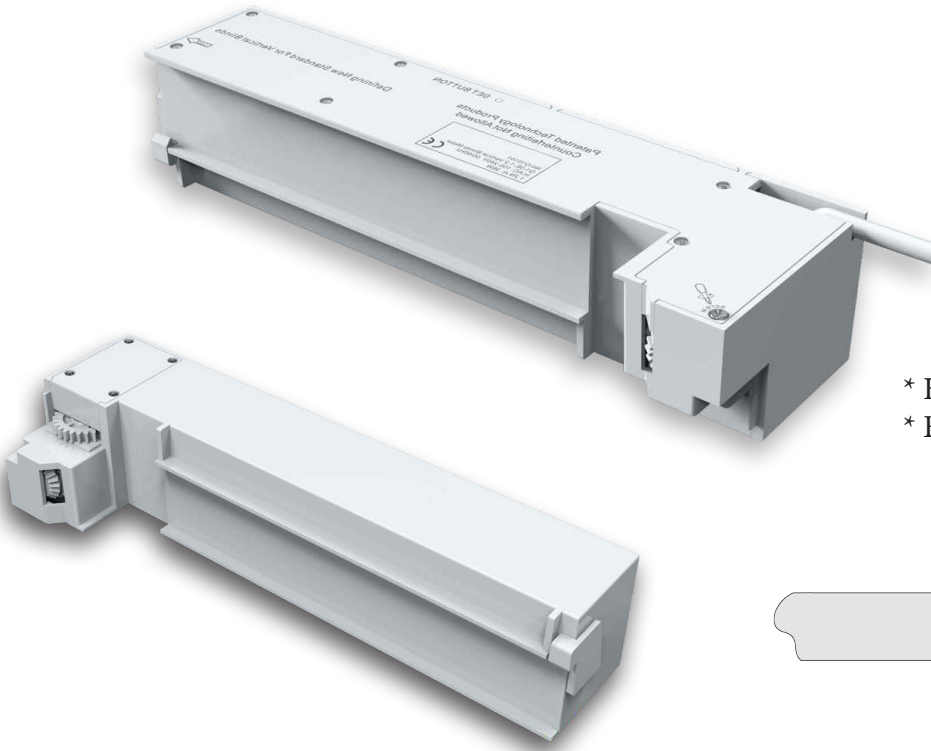

DIKEY PERDE MOTORU

RF Kumanda İle
Uyumlu

- Hand Pull Start.
- Elle Çekerek Çalıtırma Mevcuttur.

Model	Torque (N.m.)	Güç (w)	Voltaj (V)	Ağırlık (kg)	Uzunluk (mm)
Q10101	1.2	36	AC 100 - 240	0,74	272
Q10147	1.3	36	AC 100 - 240	0,75	272

ACATAY