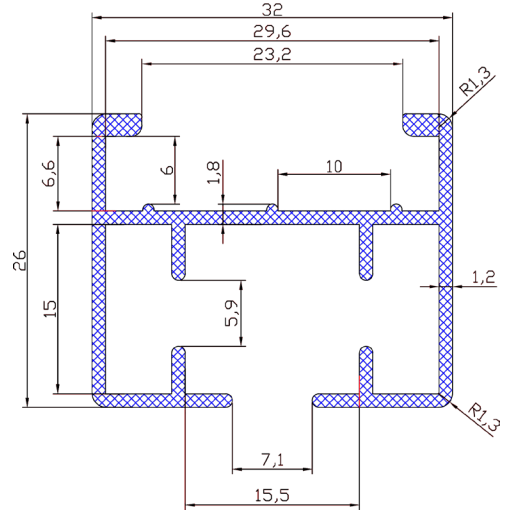

MOTORLU PERDE SİSTEMLERİ

Tek Motor	Perde Uzunluğu	Perde Ağırlığı	Ray Modeli							
	4m		60	50	R500	R500	R500	R500	R3000	R3000
	8m		55	45	40	35	30	25	21	16
	12m		50	40	35	30	25	20	—	—

ACATAY