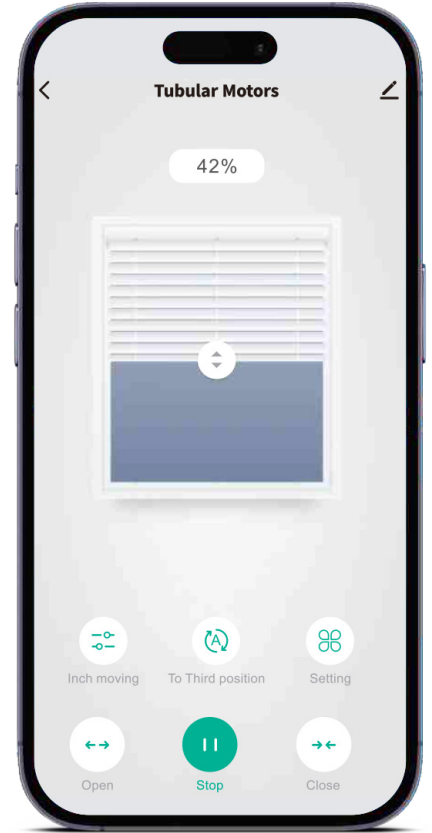

# TÜP MOTOR Ø25

Yandex Alisa

Amazon Alexa

Google Assistant

25 MM ENTEGRE ALICILI,  
ELEKTRONİK LİMİT AYARLI  
( VERİCİDEN ),  
WIFI KONTROLLÜ  
STOR PERDE TÜP  
MOTORLARI

Alexa, open A;  
Alexa, close A;  
Alexa, set the A to 30%;  
Alexa, increase A by 20%;  
Alexa, decrease A by 10%;

OK google, open A;  
OK google, close A;  
OK google, stop A

MAVİ = NÖTR  
KAHVERENGİ = FAZ  
YEŞİL / SARI = TOPRAKLAMA

RF Kumanda İle  
Uyumlu

Mobil Cihazlar  
Üzerinden  
Kontrol

Stor  
Perde

Zebra  
Perde