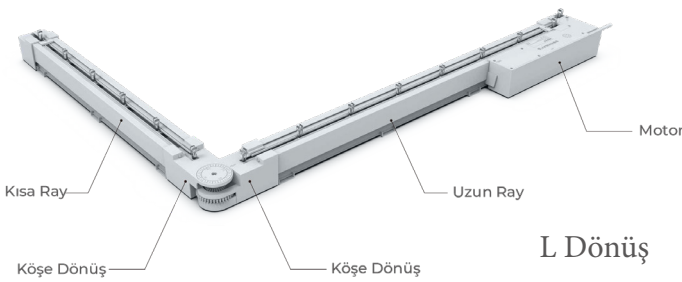

# MOTORLU DİKEY PERDE SİSTEMLERİ

L Dönüş

U Dönüş

**ACATAY**

CODE: TR06 -01  
VAGON ÇEKİCİ SAĞ

CODE: TR06-02  
VAGON ÇEKİCİ SOL

CODE: TR06-03  
VAGON

CODE: TR06-05  
MESAFE YAYI 106 MM