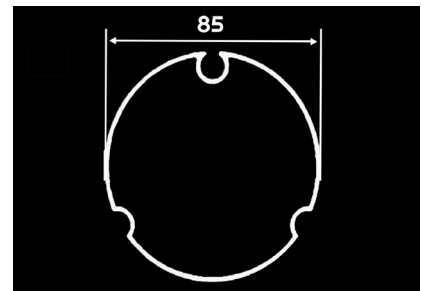

CODE: 34002
85 MM
ALÜMİNYUM BORU