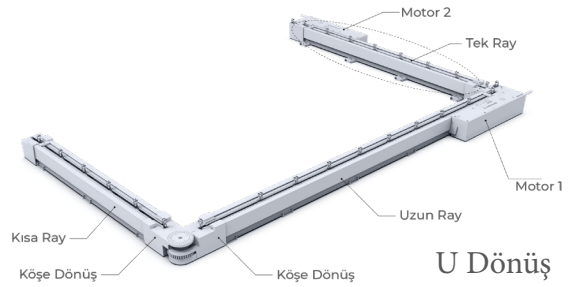

# MOTORLU DİKEY PERDE SİSTEMLERİ

L Dönüş

U Dönüş

**ACATAY**

CODE: TR06 -01  
VAGON ÇEKİCİ SAĞ

CODE: TR06-02  
VAGON ÇEKİCİ SOL

CODE: TR06-03  
VAGON

CODE: TR06-05  
MESAFE YAYI 106 MM