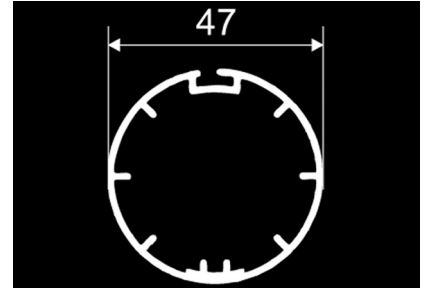

CODE: 3321-3  
AĖŞAP JALUZİ  
BORU SONU

CODE: 3325-1  
AĖŞAP JALUZİ  
İP MAKARASI

CODE: 3325-2  
AĖŞAP JALUZİ  
İP MAKARASI YATAĐI

CODE: 34308  
38 MM  
ALÜMİNYUM BORU

CODE: 34473  
47 MM  
ALÜMİNYUM BORU