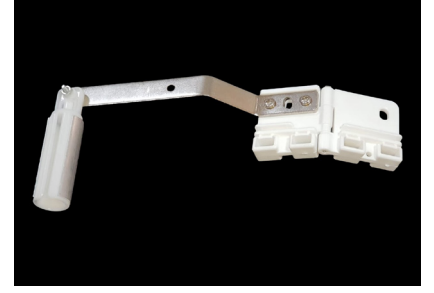

# MOTORLU KIŞ BAHÇESİ SİSTEMLERİ

Tek Yöne Açılır Sistem

Ortadan Açılır Sistem

**ACATAY**

CODE: TR05-01  
KAFA01

CODE: TR04-02  
KAFA02

CODE: TR05-03  
TAŞIYICI

CODE: TR05-05  
RULET