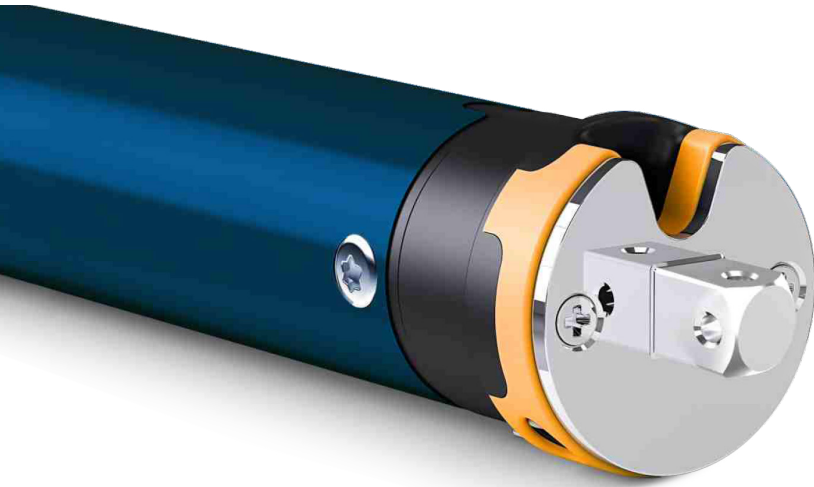

TÜP MOTOR Ø35

35 MM OTOMASYON
UYUMLU
ALICISIZ, MEKANİK LİMİT
AYARLI STOR PERDE TÜP
MOTORLARI

Stor
Perde

50 mm
Ahşap
Jaluzi

Zebra
Perde