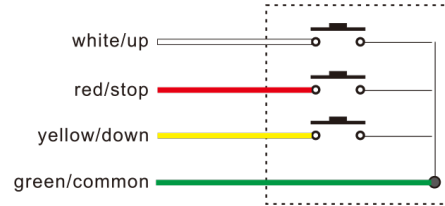

Model	Torque (N.m.)	Hız (rpm)	Güç (w)	Voltaj (V)	Ses (db)	Koruma Sınıfı (IP)	Uzunluk (mm)
MD10395	1.6	30	19	24	30 - 40	IP44	420

**ACATAY**