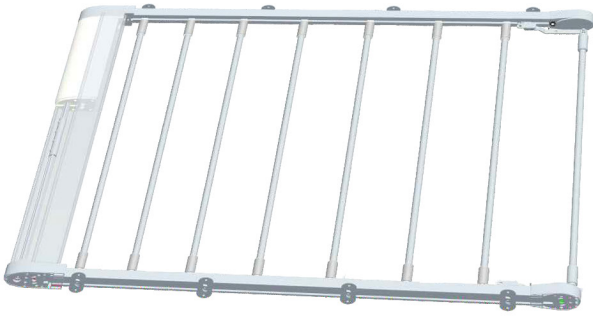

# MOTORLU KIŞ BAHÇESİ SİSTEMLERİ

Tek Yöne Açılır Sistem

Ortadan Açılır Sistem

**ACATAY**

CODE: TR05-01  
KAFA01

CODE: TR04-02  
KAFA02

CODE: TR05-03  
TAŞIYICI

CODE: TR05-05  
RULET