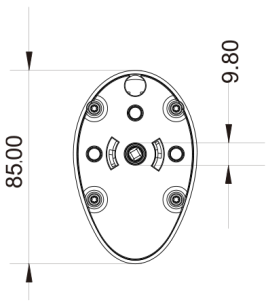

Model	Torque (N.m.)	Güç (w)	Hız (cm / s)	Dönüş Hızı (rpm)	Voltaj (V)	Ses (db)	Motor Ağırlığı (kg)	Uzunluk (mm)
N30091	2	48	10 -20	80 - 120	220	≤18,9	1,14	320

**ACATAY**