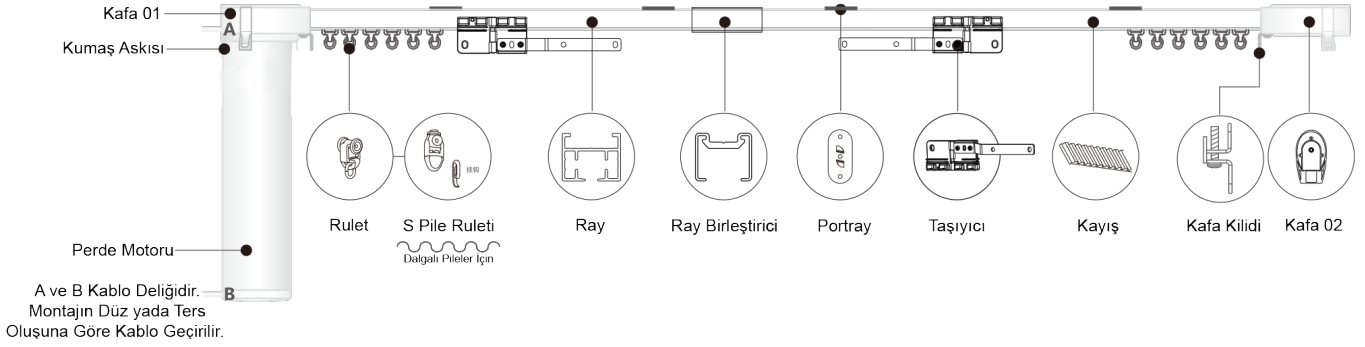

MOTORLU PERDE SİSTEMLERİ

Tek Motor	Perde Uzunluğu	Perde Ağırlığı	Ray Modeli							
	4m		60	50	R500	R500	R500	R500	R3000	R3000
	8m		55	45	40	35	30	25	21	16
	12m		50	40	35	30	25	20	—	—

ACATAY