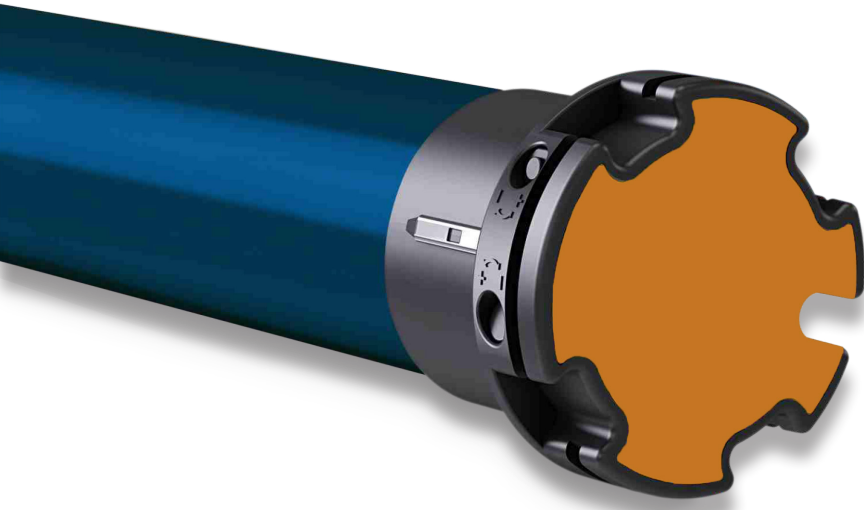

TÜP MOTOR Ø45

45 MM ENTEGRE ALICILI,
ELEKTRONİK LİMİT AYARLI
STOR PERDE TÜP
MOTORLARI

RF Kumanda İle
Uyumlu

Model	Torque (N.m.)	Hız (rpm)	Güç (w)	Voltaj (V)	Frekans (Hz)	Ses (db)	Koruma Sınıfı (IP)	Uzunluk (mm)
D10316	15	28	150	220	50	≤32	IP44	547
D10320	40	18	200	220	50	≤45	IP44	577

ACATAY