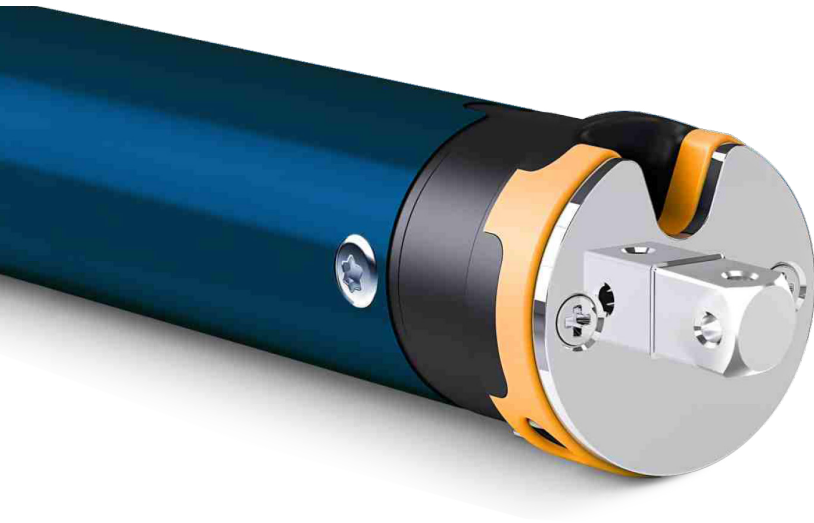

TÜP MOTOR Ø35

35 MM ENTEGRE ALICILI,
MEKANİK LİMİT AYARLI
STOR PERDE TÜP
MOTORLARI

Stor
Perde

50 mm
Ahşap
Jaluzi

Zebra
Perde

RF Kumanda İle
Uyumlu

Model	Torque (N.m.)	Hız (rpm)	Güç (w)	Voltaj (V)	Frekans (Hz)	Ses (db)	Koruma Sınıfı (IP)	Uzunluk (mm)
D10300	6	28	115	220	50	≤28	IP44	620
D10301	10	17	115	220	50	≤28	IP44	620

ACATAY