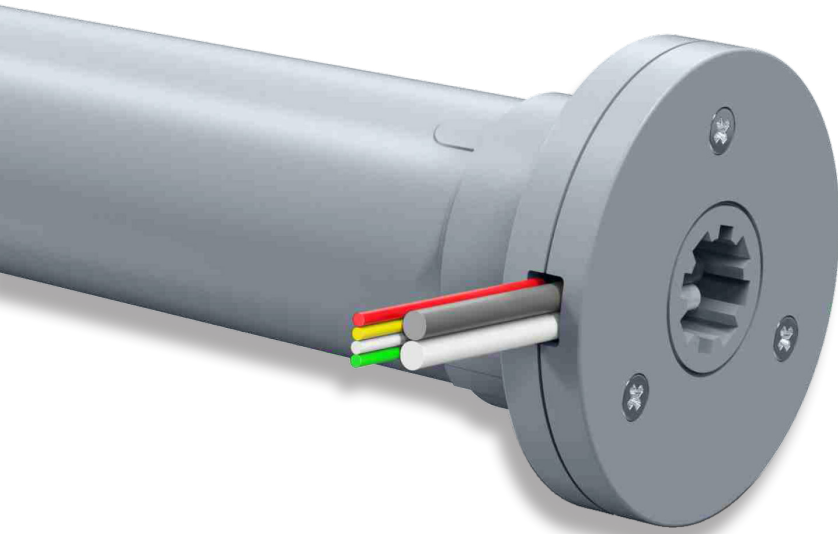

TÜP MOTOR Ø25

25 MM ENTEGRE ALICILI
24 V, DRY CONTACT
ELEKTRONİK LİMİT AYARLI
STOR PERDE TÜP
MOTORLARI