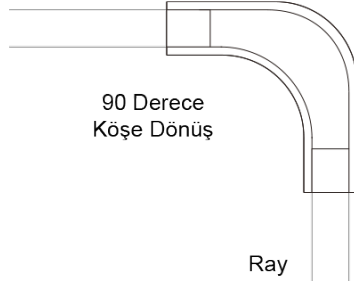

MOTORLU PERDE SİSTEMLERİ

Tek Motor	Perde Uzunluğu	Perde Ağırlığı	Ray Modeli							
	4m		60	50	R500	R500	R500	R500	R3000	R3000
	8m		55	45	40	35	30	25	21	16
	12m		50	40	35	30	25	20	—	—

ACATAY