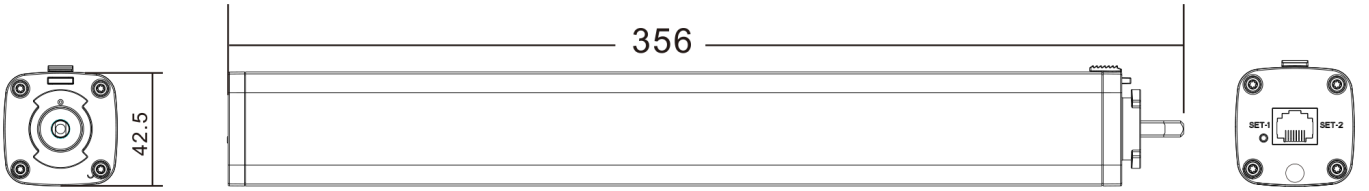

# PERDE MOTORU

- \* Hand Pull Start.
- \* Elle Çekerek Çalıtırma Mevcuttur.

RF Kumanda İle  
Uyumlu

Perde

Süper  
Sessiz

Type-C Kablo

Model	Torque ( N.m. )	Güç ( w )	Hız ( cm / s )	Dönüş Hızı ( rpm )	Voltaj ( V )	Ses ( db )	Motor Ağırlığı ( kg )	Uzunluk ( mm )
N30180	1.2	22		90	5V	≤18,9	0,90	356