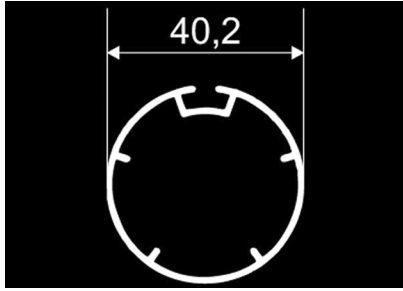

CODE: 34308
38 MM
ALÜMİNYUM BORU