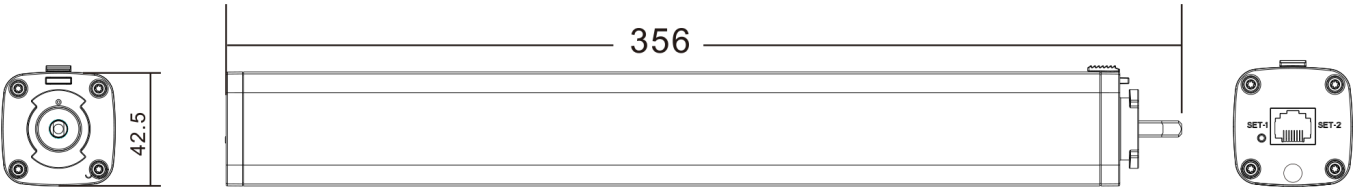

# PERDE MOTORU

\* Hand Pull Start.

\* Elle Çekerek Çalıtırma Mevcuttur.

Akıllı Ev Sistemleri ile Uyumlu

Duvar Tipi Jaluzi Anahtarları ile Uyumlu

RF Kumanda İle Uyumlu

Perde

Süper Sessiz